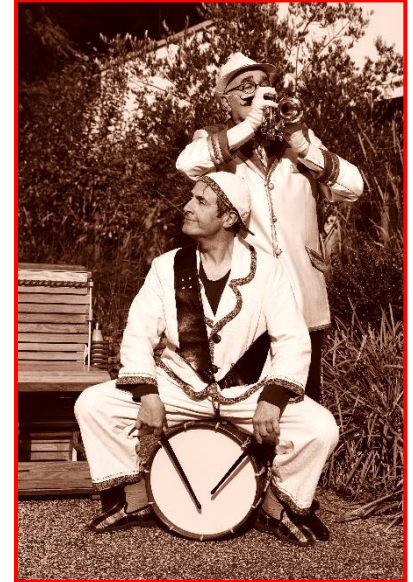

Le Masque en Mouvement, 7 Place du Centre – 22130 CORSEUL
Site : www.lemasqueenmouvement.eu
Tel : 06.50.95.72.18
Lemasque22@orange.fr

FICHE TECHNIQUE DU SPECTACLE Concerto Méli-Mélo

Représentation en intérieur
ou en extérieur, pour
l'extérieur prévoir un lieu
couvert en cas de risque de
mauvais temps.

Genre : Burlesque musical
Durée : 55 minutes
Public familial

Dimensions minimums de l'espace de jeu :

Surface : 6 M x 6 M

Hauteur des décors : 3 M

Equipe en tournée : 2 comédiens et 1 technicienne

Durée de montage : 2 heures

Démontage : 1h30

Un raccordement électrique 220V - 16 A.

Rideaux du décor fixés sur la structure

Structure porteuse du décor vue de face