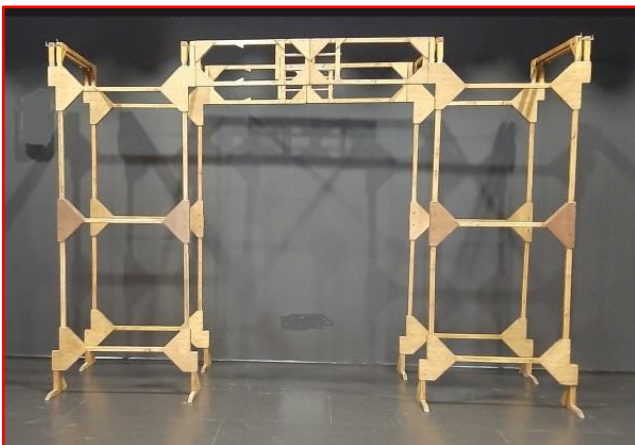

Genre : Burlesque musical
Durée : 55 minutes
Public familial

Dimensions minimums de l'espace de jeu :

Surface : 6 M x 6 M

Hauteur des décors : 3 M

Equipe en tournée : 2 comédiens et 1 technicienne

Durée de montage : 2 heures

Démontage : 1h30

Un raccordement électrique 220V - 16 A.

Rideaux du décor fixés sur la structure

Structure porteuse du décor vue de face